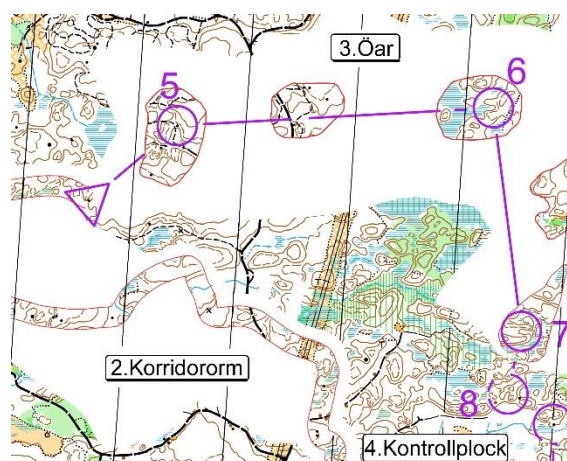

Sommarkontroller 2021 Söderåkra

Banor:

Skarptorpet Lätt	2,5
Skarptorpet Kort	2,3
Skarptorpet Mellan	4,1
Skarptorpet Lång	5,6
Övraby Momentbana	6,0
Övraby Kort	2,8
Övraby Mellan	4,2
Övraby Lång	6,7
Övraby Extra Lång	10,3

www.torsasok.se

Välkomna!

Nu är det dags för årets Sommarkontroller som Torsås OK varje år har ute så att man kan träna när man vill. Det är nu 11:e året vi även bjuder in grannklubbar m.fl. att springa på de 36 fasta kontroller som sitter ute. Även i år är vi i den härliga och öppna terrängen i Söderåkra. Kontrollerna kommer att sitta ute till omkring 10 augusti. Kontrollerna består av målade brädor med en ritad kodsiffra. Kartorna finns i klubbstugans gamla glasveranda (ut mot vägen). Första dörren är öppen. Det finns 9 olika banor. De utgår från 2 starter: **Skarptorpet** och **Övraby**, där de flesta banorna startar. En bana från Skarptorpet är i Gul svårighet (heter Lätt) och det finns även en teknikbana (olika moment) från Övraby. De flesta banorna finns även i skala 1:7500. För att hitta till starterna finns vägvisningskartor i glasverandan. Sista biten till Skarptorpet går skogsvägen längs markerad vandringsled. Vägen är ojämn så de lägsta bilarna bör köra försiktigt. Kartorna kostar **40:-/st** och betalning görs med Swish 073-329 47 00 (Ange Sommarkontroller), alternativt i den gröna brevlådan som finns i glasverandan. Detta gäller ej Torsås OK:s medlemmar som springer gratis. Vi ser gärna att alla som springer skriver i gästboken där ni skriver i namn, klubb, om ni betalat med Swish och mailadress om ni vill ha info från klubben i framtiden.