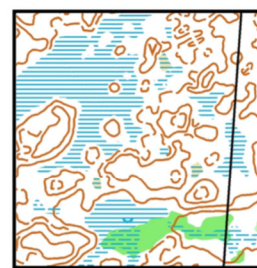

DM Långdistans

Småland

11 september 2016

Välkomna till en orienteringsupplevelse!

- *Tallskog med god till mycket god sikt. Orienteringskrävande områden med begränsad sikt.*
- *Lättilöpta områden och mycket tuffa områden med mycket undervegetation. Ta kampen med blåbärsriset!*
- *Få hyggen och grönområden.*
- *Nyritad karta 2016.*